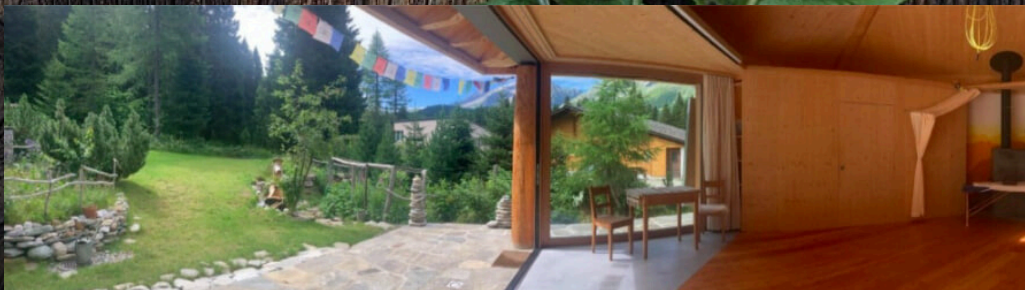

Ritualgestalterin

milenalinda.b@gmail.com

Wir freuen uns, gemeinsam mit dir die URNatur
im Innen und im Aussen zu entdecken. ♡

NatURLVerbindung

Auffahrts-Retreat
in den Bündner Bergen

14. - 17. Mai 2026

*Dein Platz auf Erden bist DU.
Erinnere dich. Verkörpere dich.
Und deine Verbindung zu allem was lebt.*

AUFFAHRTS-RETREAT NATURVERBINDUNG

Umgeben von der kraftvollen Natur von San Bernardino auf 1600 M.ü.M. kommen wir als Kleingruppe von max. 6 Teilnehmenden in einem einfachen, charmanten Chalet zusammen. Mit Werkzeugen, die uns selber näher gebracht haben (und es noch immer tun) nehmen wir euch mit auf eine Reise des Er-Innerns. Mit Yoga, Atmen, Journaling, Waldbaden, Sharingcircles, Ritualen mit Singen & Tanzen verbinden und öffnen wir uns wieder für den natürlichen Fluss des Lebens. Wir erforschen, was in uns schlummert. Gefühle, Sehnsüchte, Träume, Potenziale. Wir lauschen unserer Körperweisheit, unserer innewohnenden Führung und der von Mutter Erde, die zu uns und durch uns spricht. Denn wir sind in Wahrheit nicht getrennt von ihr. Wir sind ihre Erdenkinder und ihre Fülle betrachten wir als ein Spiegel unserer eigenen. Gemeinsam geniessen wir die Einfachheit des Lebens & die Schönheit unseres authentischen Seins.